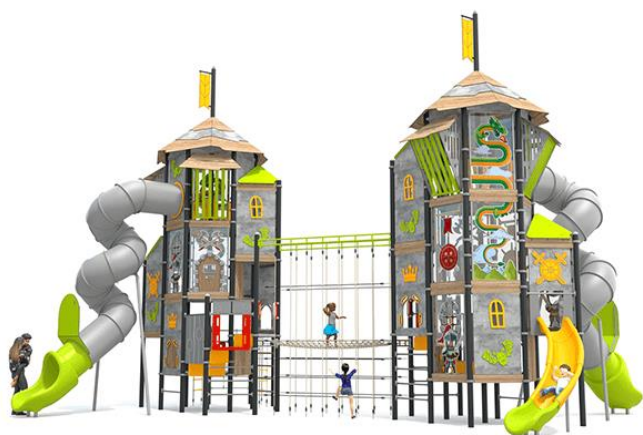

UPT0044TA

Descrição

O equipamento é uma extensa e diversificada linha de parque infantil, projetada para proporcionar uma experiência lúdica e educativa de alta qualidade. Composta por uma variedade de escorregas de diferentes tipos e várias estruturas interativas, o parque oferece às crianças um ambiente estimulante para brincar e desenvolver suas habilidades cognitivas, promovendo a imaginação e o crescimento saudável.

Especificações	
Comprimento	13,65 metros
Largura	9,21 metros
Altura	8,62 metros
Altura Máxima de Queda	1,95 metros
Idade Apropriada	3 a 14 anos
Zona de Segurança	16,67 x 13,30 metros

Materials

Construção de aço - ϕ 114 canos com galvanização a pó e revestido com tinta em pó.

Painéis – HDPE de 15 mm.

Plataforma - Chapa de aço galvanizado e revestida com tinta de revestimento em pó + HPL 6 mm

Os escorregadores são fabricados utilizando a técnica de rotomoldagem com material LDPE