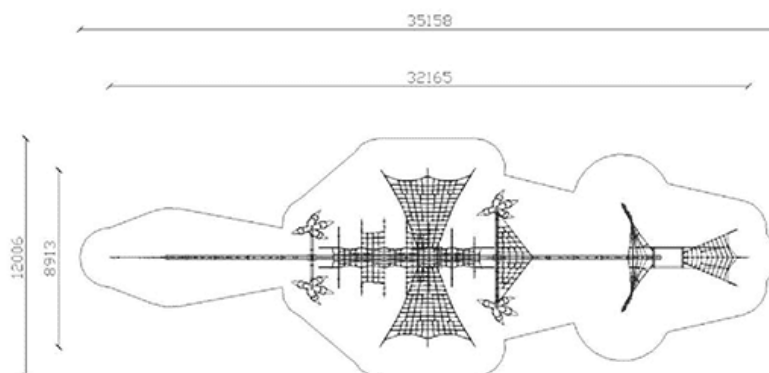

UPT0011DN

Descrição

O playground infantil em formato de dragão é uma estrutura impressionante, medindo 32 metros de comprimento e alcançando 4,5 metros de altura. A parte superior do dragão apresenta uma cela convidativa, proporcionando uma experiência única de "montar" o dragão. O restante da estrutura é especialmente projetado para oferecer oportunidades emocionantes de escalada, permitindo que as crianças explorem cada curva e detalhe do dragão enquanto se divertem. Com sua dimensão marcante e elementos de jogo envolventes, este playground proporciona uma experiência mágica e emocionante para os pequenos aventureiros.

Especificações	
Comprimento	32,2 metros
Largura	9,0 metros
Altura	4,5 metros
Altura Máxima de Queda	3,0 metros
Idade Apropriada	5 a 14 anos
Zona de Segurança	8,3 x 16,9 metros

Materiais

O principal elemento estrutural são tubos de aço com diâmetro de 219 mm (coluna vertebral) e 168,3 mm (pernas), protegidos contra corrosão por galvanização a quente e revestimento em pó. O dispositivo é ancorado no solo por meio de bases de fundação, que são colocadas a uma profundidade de 0,8 m. As bases de fundação são feitas de concreto C25 / 30. As cordas utilizadas têm um diâmetro de 18 mm e são reforçadas com aço galvanizado, trançadas, feitas de poliamida e a fibra é colada ao reforço com cola. Os acoplamentos utilizados são feitos de alumínio, aço inoxidável, poliamida ou polietileno. As decorações são feitas de placa de HPL com espessura de 12 mm. Observação: Os pés são feitos apenas no caso de implementação com uma superfície sintética derramada.

A zona de queda do dispositivo deve ser feita num pavimento em conformidade com a norma EN 1176- 1:2017. A acessibilidade de equipamento pesado para a instalação é necessária.