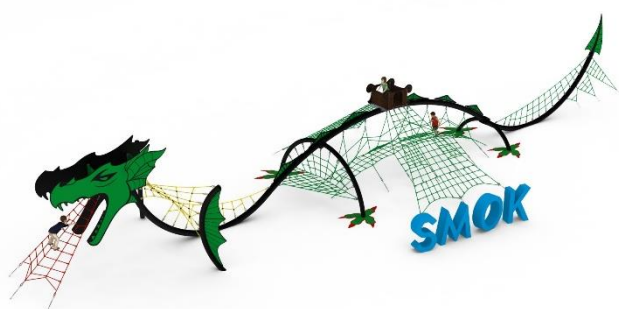

UPT0011DN

Descrição

O playground infantil em formato de dragão é uma estrutura impressionante, medindo 32 metros de comprimento e alcançando 4,5 metros de altura. A parte superior do dragão apresenta uma cela convidativa, proporcionando uma experiência única de "montar" o dragão. O restante da estrutura é especialmente projetado para oferecer oportunidades emocionantes de escalada, permitindo que as crianças explorem cada curva e detalhe do dragão enquanto se divertem. Com sua dimensão marcante e elementos de jogo envolventes, este playground proporciona uma experiência mágica e emocionante para os pequenos aventureiros.

Especificações	
Comprimento	32,2 metros
Largura	9,0 metros
Altura	4,5 metros
Altura Máxima de Queda	3,0 metros
Idade Apropriada	5 a 14 anos
Zona de Segurança	8,3 x 16,9 metros

Materiais

O principal elemento estrutural são tubos de aço com diâmetro de 219 mm (coluna vertebral) e 168,3 mm (pernas), protegidos contra corrosão por galvanização a quente e revestimento em pó. O dispositivo é ancorado no solo por meio de bases de fundação, que são colocadas a uma profundidade de 0,8 m. As bases de fundação são feitas de concreto C25 / 30. As cordas utilizadas têm um diâmetro de 18 mm e são reforçadas com aço galvanizado, trançadas, feitas de poliamida e a fibra é colada ao reforço com cola. Os acoplamentos utilizados são feitos de alumínio, aço inoxidável, poliamida ou polietileno. As decorações são feitas de placa de HPL com espessura de 12 mm. Observação: Os pés são feitos apenas no caso de implementação com uma superfície sintética derramada.